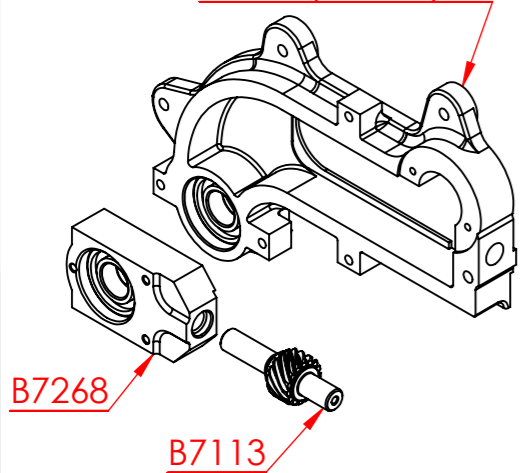

**Detalhe do Mancal**

B7270 (Esquerdo)  
B7269 (Direito)

B10519 (220V Monofásico)  
B10520 (220V Trifásico)  
B10521 (380V Trifásico)

B10221 (50Hz / 60Hz)  
B9181 (220V Trifásico)  
B9161 (380V Trifásico)

B7239 (220V Monofásico 60Hz)  
B7238 (220V Monofásico 50Hz)  
B6683 (220V/380V Trifásico)  
B7237 (220V Trifásico 50Hz)

B9368  
(Modelos Monofásicos)

DETALHE G  
ESCALA 1 : 3

	Produto:	CBI-500/1
	Data:	05/11/2018